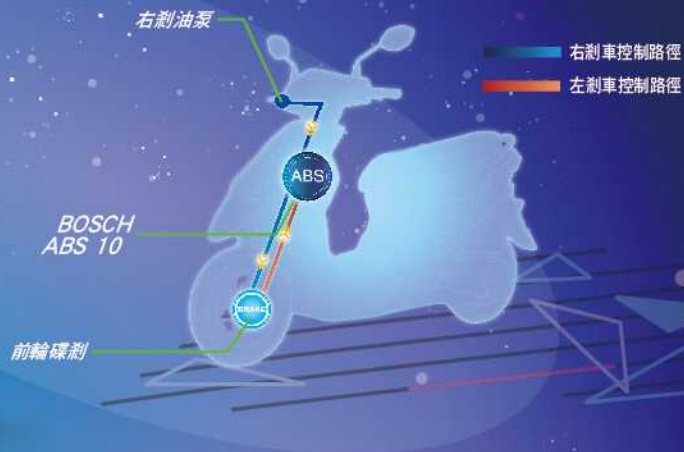

德國BOSCH 全新ABS 10防鎖死剎車系統

搭載 BOSCH ABS 10 防鎖死剎車系統及輪速感知器，有效避免輪胎鎖死，濕滑路面也能保持操控，安全再升級。

灰我主流

CBS 灰/淺藍(消光) AM287
ABS 灰/淺藍(消光) AM290

星際獨白

CBS 白 AM285
ABS 白 AM288

無畏夜黑

CBS 黑/黑(消光) AM286
ABS 黑/黑(消光) AM289

能源效率表	年耗油量	測試值	能源效率等級
VEGA ABS 七期(FM12W6)	85公升	52.7公里/公升	2級(超過100c.c.-150c.c.)
VEGA CBS 七期(FM12W5)	84公升	53.4公里/公升	2級(超過100c.c.-150c.c.)

所有數據為實驗室測量值 | 以年平均行駛4,500公里除以能源效率測試值計算
測試方式：機車燃料消耗量試驗方法

三陽工業股份有限公司
SANYANG MOTOR CO., LTD.
新竹縣湖口鄉鳳山村一鄰中華路3號
電話 (03)598-1911
網址 www.sym.com.tw

24h 能幫您
客服專線
080-9020-080

推薦使用
正廠機油

經銷商：

• 西元2022年1月印製，本型錄僅供參考，請以實車與SYM網站公告為準。
• 台灣地區販售之三陽產品皆在台灣研發、製造、品管。