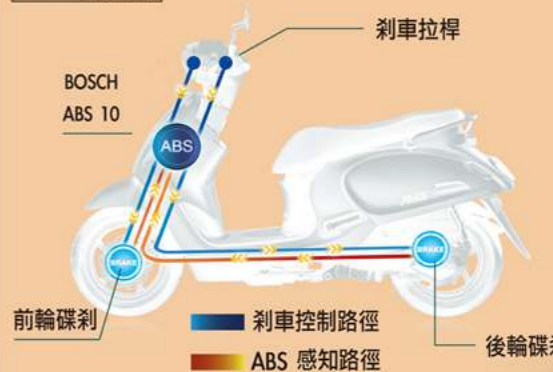

為出發留點空間 舒適更加倍

安心雙碟雙避震

穩定度上升
騎乘感受更加分

無法招架的新世代風格車

討論外型的舊風格就留在過去
Fiddle 125 將生活融入時尚美學之中
亮眼外型搭載性能科技
創造風格車的新定義

My New FIDDLE 125 Style

智慧油電 二零科技

啟動時安靜無聲，停下時又可智能斷電
省油、節能、少污染

零延遲啟動系統

電能智慧啟動，快速發車安靜無遲滯，
減少引擎負擔，油電作動更加順暢穩定。

零噪音零污染怠速系統

怠速時智慧調控自動熄火，省油省錢，
無噪音、無震動，無污染清淨舒適。

零後仰懸吊系統

優化車架幾何設計，引擎避震協調性提升，
減少引擎上抬能量損失。

ABS / CBS 懂我要的 Take a break ABS 10 / CBS 2.0
自己的剎車自己選

ABS 10 最愛俐落掌控

德國 BOSCH 全新 ABS 10 防鎖死剎車系統及輪速感知器
安全快速點剎防鎖死，濕滑路面也操作自如(限 FA12WA)

CBS 2.0 連動剎車系統

面對道路緊急突發狀況，
透過一手掌握前後雙剎，
濕滑路面剎車更穩，
剎車距離縮短 39%，
掌握人車最高安全
(限 FA12WB)

ABS 雙迴路

Every Day Project

FREE

S M A R T