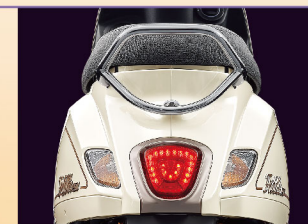

幻光銀

銀 AF691

● 車色以實車為主;車色採用多層噴塗塗工,在室內外、不同角度、光源,可見車色變化多樣。

## 美一個細節 都好看

前視新主張

前飾板視覺延伸設計  
精緻小臉效果

汽車級棉花糖坐墊

貓抓毛呢紋路  
堆疊層次 Q彈療癒

車側新視覺

修身線條勾勒  
立體輪廓更吸睛

智慧光感應儀錶板

科技顯示最清晰

QC 3.0 USB快充座

閃電快充 隨時應援

22.5L超大置物空間

超級實用 演繹空間美學

簡約後扶手  
LED極光晶透尾燈

清新背影最閃耀